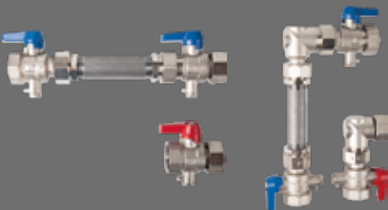

Wärmezähler-Einbauset WMZ 2025 vernickelt

Bis zu
69%
Rabatt

- Horizontal oder vertikal
- Für Wärmezähler G 3/4"-110 mm und G 1"-130 mm
- Kugelhahn G 1" mit Anschluss M10 x 1 (KH-WMZ) für kurze, direkt eintauchende Fühler nach EN 1434
- Flachdichtende Montage rechts oder links an Verteiler mit 1" AG
- Vernickelt

Wärmezähler-Einbauset 1"

Artikel-Nr.	Bezeichnung	VE	Listenpreis	Aktionspreis*
7738333717	Kugelhahn-Set WMZ 1"x1" NI	1	~~45.70~~	14.-
7738333718	Kugelhahn-Set WMZ 1x3/4" NI	1	~~43.70~~	13.-
7738335612	Wärmezähler-Einbauset WMZ 2025-V	1	~~165.-~~	62.-
7738333714	WZ-Einbauset horizontal 1" NI	1	~~127.-~~	39.-
7738333715	WZ-Einbauset vertikal 1" NI	1	~~171.-~~	52.-