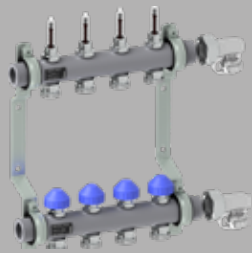

FLEX-3 Metallverbundrohr

Ø 16/2 mm

Bis zu
70%
Rabatt

- Inklusive Endstückset zum Füllen und Entlüften, mit Konsolen
- VORLAUF (oben): Absperrbare Durchflussmesser 0-4 l/min mit geringem Druckverlust
- RÜCKLAUF (unten): Regulier- und Absperrventil mit Anschluss M30 x 1.5
- Ohne Absperrkugelhähnen
- Ohne Rohrverschraubungen 3/4"
- Anschluss seitlich links oder rechts
- Betriebstemperatur max.: -10 ... +90 °C
- Betriebsdruck max.: 10 bar
- Max. zul. Dauerbetriebsdruck: 10 bar bei 80 °C

Verteiler 1" HKVE TOP

Edelstahl Rundrohrverteiler mit beidseitig flachdichtendem Aussengewinde

Artikel-Nr.	Bezeichnung	Rollen / Paletten	Meter	Listenpreis	Aktionspreis*
8737806437	FLEX-3 Metallverbundrohr Ø 16/2 mm, 200 m	12 / 1	2'400	4'800.-	1'008.- (0.42/m)
		36 / 3	7'200	14'400.-	2'952.- (0.41/m)
		60 / 5	12'000	24'000.-	4'800.- (0.40/m)
7738318669	FLEX-3 Metallverbundrohr Ø 16/2 mm, 250 m	12 / 1	3'000	6'000.-	1'260.- (0.42/m)
		36 / 3	9'000	18'000.-	3'690.- (0.41/m)
		60 / 5	15'000	30'000.-	6'000.- (0.40/m)